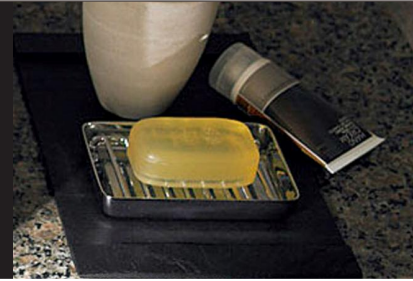

LN便器

陶器製タンクを採用したスタンダードタイプ。
便座が選べる組み合わせ便器です。

写真はカタログによるイメージです。見取り内容とは異なりますので、ご注意ください。

HYPER KILAMIC

機能一覧

洗淨機能	本体スライド着脱		
おしり洗淨 (泡ジェット洗淨)	女性専用レディスノズル		
ビデ洗淨 (泡沫ソフト)	ノズルオートクリーニング		
おしりマッサージ洗淨	サイドライン便座		
快適機能	暖房便座コード内蔵		
暖房便座	便フタワンタッチ着脱		
スローダウン便座	ハイパーキラミック (ISO抗菌準拠)		
便座ヒーターオートOFF	抗菌樹脂 (ISO抗菌準拠)		
着座センサー	省エネ機能		
大型共用便座	ワンタッチ節電		
点字対応	W節水 (大8L、小6L)		
清潔機能	電源スイッチ		

カラーバリエーション

標準色

注文色 (納期約 2 週間)

□ BW1 ビュアホワイト	□ BN8 オリーブ	□ LR8 ピンク	□ BU8 アイビー	□ BB7 ブルグレー

ハイパーキラミック

キズ、汚れに強く、銀イオンパワーで細菌の繁殖も抑えます。
銀イオンのパワーで、黒ズミの原因となる細菌の繁殖を抑え、汚れやニオイを軽減。高硬度のジルコンを釉薬の表面まで含んでいるので、キズがつきにくく、陶器の美しさを長く保てます。

国際規格に準拠した安心と信頼の抗菌効果

SIAA ISO 22196 for KOHKIN

汚物 汚れに強い

擬似汚物を塗布 → 洗淨 → 洗淨後

しっかり洗淨

上から100%流して汚れを残さずしっかり洗淨。
便器底のゼット口から出る洗浄水を無くし、上から100%ぐるりと流す強力な洗淨方式により、便器内の汚れをまるごと洗い流します。

約30%上部から吐水
約70%はゼット口から吐水

まるごと100%上部から吐水

従来品
10年前

本体スライド着脱

本体をスライドさせて着脱。
便器とのすき間をお掃除できます。

おしり泡ジェット洗淨

シャワーに気泡を混入し、洗淨力と洗い心地を一段と向上。

女性専用『レディスノズル』

女性にやさしいビデ専用ノズル。

レディスノズル